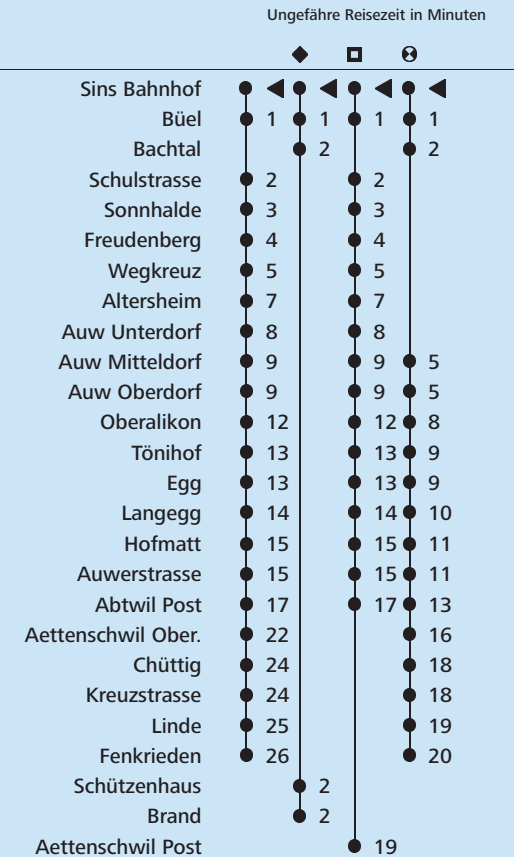

347

Sins Bahnhof ab

Richtung Sins - Auw - Abtwil - (Fenkrieden)

🕒	Montag – Freitag		🕒	Samstag	🕒	Sonntag
04			04		04	
05			05		05	
06	28 [♦]	32 [°]	06	57 [♦]	06	
07	02 ^{°A}	32 [°]	07	57 [♦]	07	
08	32		08	57 [♦]	08	
09	32		09		09	
10			10	57 [♦]	10	
11	02 ^A	50	11		11	
12	32		12	32	12	
13	02	32 [▫]	13		13	
14	32		14		14	
15	32		15	32	15	
16	02 ^A	32	16		16	
17	02	32	17	32	17	
18	02	32	18		18	
19	02	32	19		19	
20	32		20		20	
21	32		21		21	
22			22		22	
23			23		23	
00			00		00	

◆, ◻, ● Linienerlauf siehe rechts

A Fährt nur bis Abtwil Post