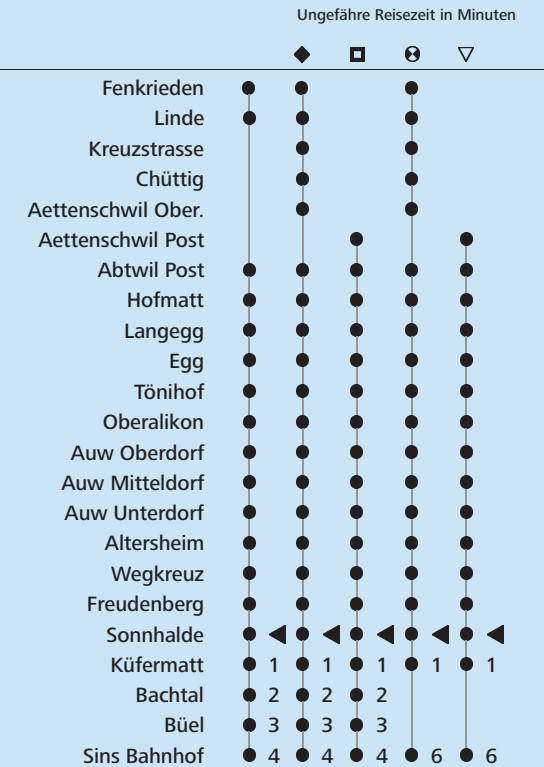

347

Sonnhalde ab

Richtung (Fenkrieden) - Abtwil - Auw - Sins

🕒	Montag – Freitag		🕒	Samstag	🕒	Sonntag
04			04		04	
05			05		05	
06	17 [♦]	47 [▽]	06		06	
07	17 [°]	47 [♦]	07	17 [▫]	07	
08	17 [♦]	47 [♦]	08	17 [▫]	08	
09	17 [♦]		09	17 [▫]	09	
10	17 [♦]		10		10	
11	44		11	17 [▫]	11	
12			12		12	
13	17 [♦]	47 [♦]	13	17 [♦]	13	
14	17 [▫]		14		14	
15	17		15		15	
16	17	47	16	17 [♦]	16	
17	17	47	17		17	
18	17	47	18		18	
19	17		19		19	
20	17		20		20	
21	17		21		21	
22			22		22	
23			23		23	
00			00		00	

▽,◐,◑,◒,◓ Linienvverlauf siehe rechts